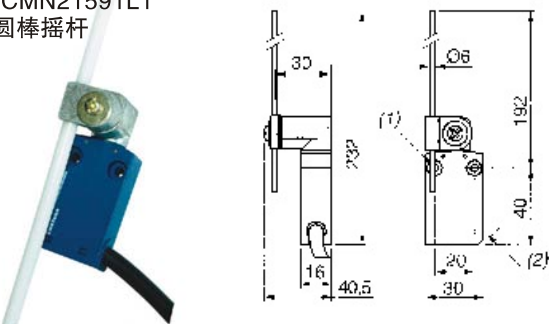

LL5XCMN Limit Switch 行程开关

LL5XCMN2103L1
90度钢滚轮直动式

LL5XCMN2121L1
热型滚轮水平推杆

LL5XCMN21F0L1
M12直动式

LL5XCMN2107L1
带塑料端头的弹簧控制杆方向式

LL5XCMN21F2L1
M12钢滚轮直动式

LL5XCMN21F3L1
90度M12钢滚轮直动式

LL5XCMN21151L1
热塑滚轮摇杆

LL5XCMN2145L1
长度可调热塑滚轮摇杆

LL5XCMN21591L1
热塑圆棒摇杆

LL5XCMN2106L1
猫须式