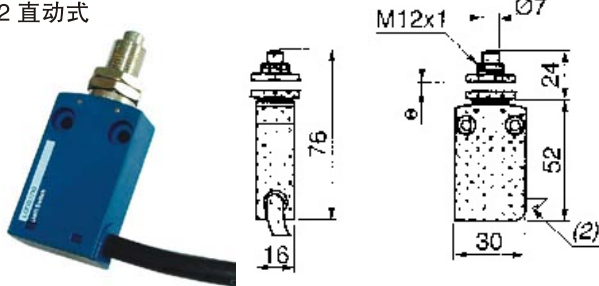

LL5XCMN Limit Switch 行程开关

LL5XCMN2103L1
90度钢滚轮直动式

LL5XCMN2121L1
热型滚轮水平推杆

LL5XCMN21F0L1
M12直动式

LL5XCMN2107L1
带塑料端头的弹簧控制杆方向式

LL5XCMN21F2L1
M12钢滚轮直动式

LL5XCMN21F3L1
90度M12钢滚轮直动式

LL5XCMN21151L1
热塑滚轮摇杆

LL5XCMN2145L1
长度可调热塑滚轮摇杆

LL5XCMN21591L1
热塑圆棒摇杆

LL5XCMN2106L1
猫须式