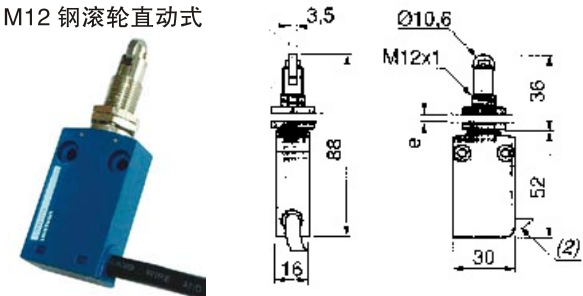

LL5XCMN Limit Switch 行程开关

LL5XCMN2103L1
90度钢滚轮直动式

LL5XCMN2121L1
热型滚轮水平推杆

LL5XCMN21F0L1
M12直动式

LL5XCMN2107L1
带塑料端头的弹簧控制杆方向式

LL5XCMN21F2L1
M12钢滚轮直动式

LL5XCMN21F3L1
90度M12钢滚轮直动式

LL5XCMN21151L1
热塑滚轮摇杆

LL5XCMN2145L1
长度可调热塑滚轮摇杆

LL5XCMN21591L1
热塑圆棒摇杆

LL5XCMN2106L1
猫须式