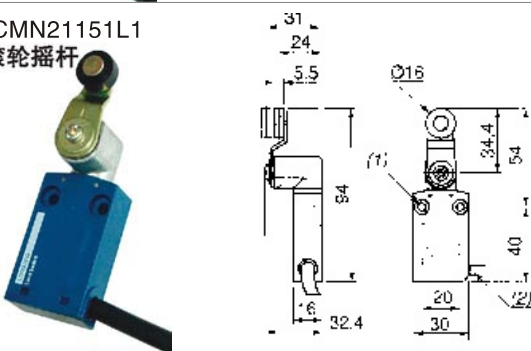

LL5XCMN Limit Switch 行程开关

LL5XCMN2103L1
90度钢滚轮直动式

LL5XCMN2121L1
热型滚轮水平推杆

LL5XCMN21F0L1
M12直动式

LL5XCMN2107L1
带塑料端头的弹簧控制杆方向式

LL5XCMN21F2L1
M12钢滚轮直动式

LL5XCMN21F3L1
90度M12钢滚轮直动式

LL5XCMN21151L1
热塑滚轮摇杆

LL5XCMN2145L1
长度可调热塑滚轮摇杆

LL5XCMN21591L1
热塑圆棒摇杆

LL5XCMN2106L1
猫须式