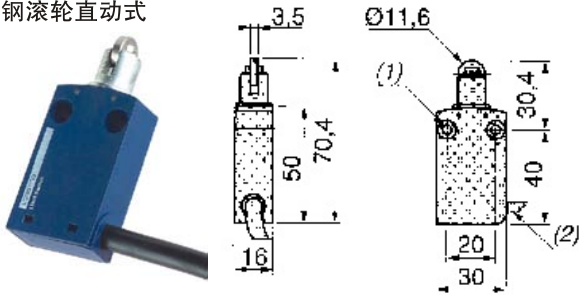

LL5XCMN Limit Switch 行程开关

LL5XCMN2103L1
90度钢滚轮直动式

LL5XCMN2121L1
热型滚轮水平推杆

LL5XCMN21F0L1
M12直动式

LL5XCMN2107L1
带塑料端头的弹簧控制杆方向式

LL5XCMN21F2L1
M12钢滚轮直动式

LL5XCMN21F3L1
90度M12钢滚轮直动式

LL5XCMN21151L1
热塑滚轮摇杆

LL5XCMN2145L1
长度可调热塑滚轮摇杆

LL5XCMN21591L1
热塑圆棒摇杆

LL5XCMN2106L1
猫须式