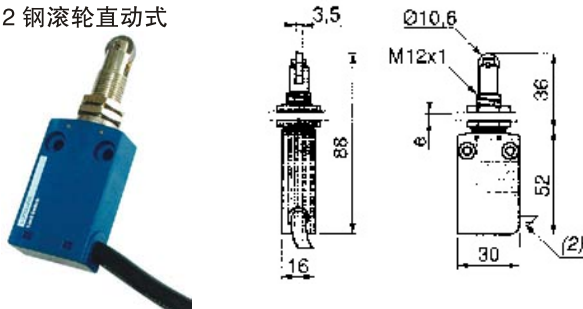

LL5XCMN Limit Switch 行程开关

LL5XCMN2103L1
90度钢滚轮直动式

LL5XCMN2121L1
热型滚轮水平推杆

LL5XCMN21F0L1
M12直动式

LL5XCMN2107L1
带塑料端头的弹簧控制杆方向式

LL5XCMN21F2L1
M12钢滚轮直动式

LL5XCMN21F3L1
90度M12钢滚轮直动式

LL5XCMN21151L1
热塑滚轮摇杆

LL5XCMN2145L1
长度可调热塑滚轮摇杆

LL5XCMN21591L1
热塑圆棒摇杆

LL5XCMN2106L1
猫须式