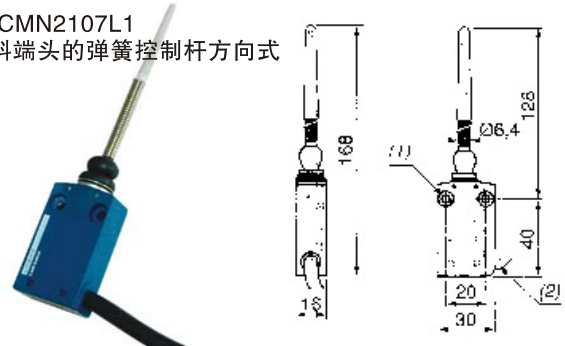

LL5XCMN Limit Switch 行程开关

LL5XCMN2103L1
90度钢滚轮直动式

LL5XCMN2121L1
热型滚轮水平推杆

LL5XCMN21F0L1
M12直动式

LL5XCMN2107L1
带塑料端头的弹簧控制杆方向式

LL5XCMN21F2L1
M12钢滚轮直动式

LL5XCMN21F3L1
90度M12钢滚轮直动式

LL5XCMN21151L1
热塑滚轮摇杆

LL5XCMN2145L1
长度可调热塑滚轮摇杆

LL5XCMN21591L1
热塑圆棒摇杆

LL5XCMN2106L1
猫须式