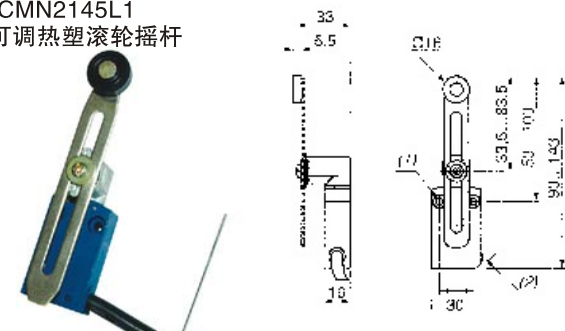

LL5XCMN Limit Switch 行程开关

LL5XCMN2103L1
90度钢滚轮直动式

LL5XCMN2121L1
热型滚轮水平推杆

LL5XCMN21F0L1
M12直动式

LL5XCMN2107L1
带塑料端头的弹簧控制杆方向式

LL5XCMN21F2L1
M12钢滚轮直动式

LL5XCMN21F3L1
90度M12钢滚轮直动式

LL5XCMN21151L1
热塑滚轮摇杆

LL5XCMN2145L1
长度可调热塑滚轮摇杆

LL5XCMN21591L1
热塑圆棒摇杆

LL5XCMN2106L1
猫须式