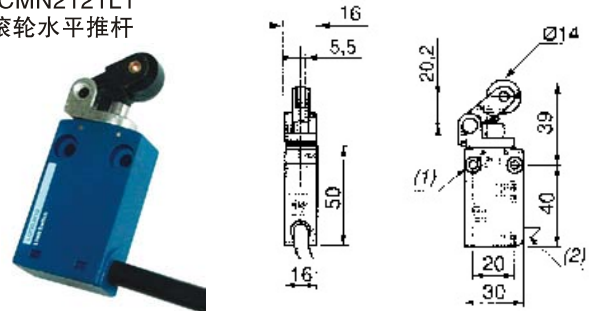

LL5XCMN Limit Switch 行程开关

LL5XCMN2103L1
90度钢滚轮直动式

LL5XCMN2121L1
热型滚轮水平推杆

LL5XCMN21F0L1
M12直动式

LL5XCMN2107L1
带塑料端头的弹簧控制杆方向式

LL5XCMN21F2L1
M12钢滚轮直动式

LL5XCMN21F3L1
90度M12钢滚轮直动式

LL5XCMN21151L1
热塑滚轮摇杆

LL5XCMN2145L1
长度可调热塑滚轮摇杆

LL5XCMN21591L1
热塑圆棒摇杆

LL5XCMN2106L1
猫须式